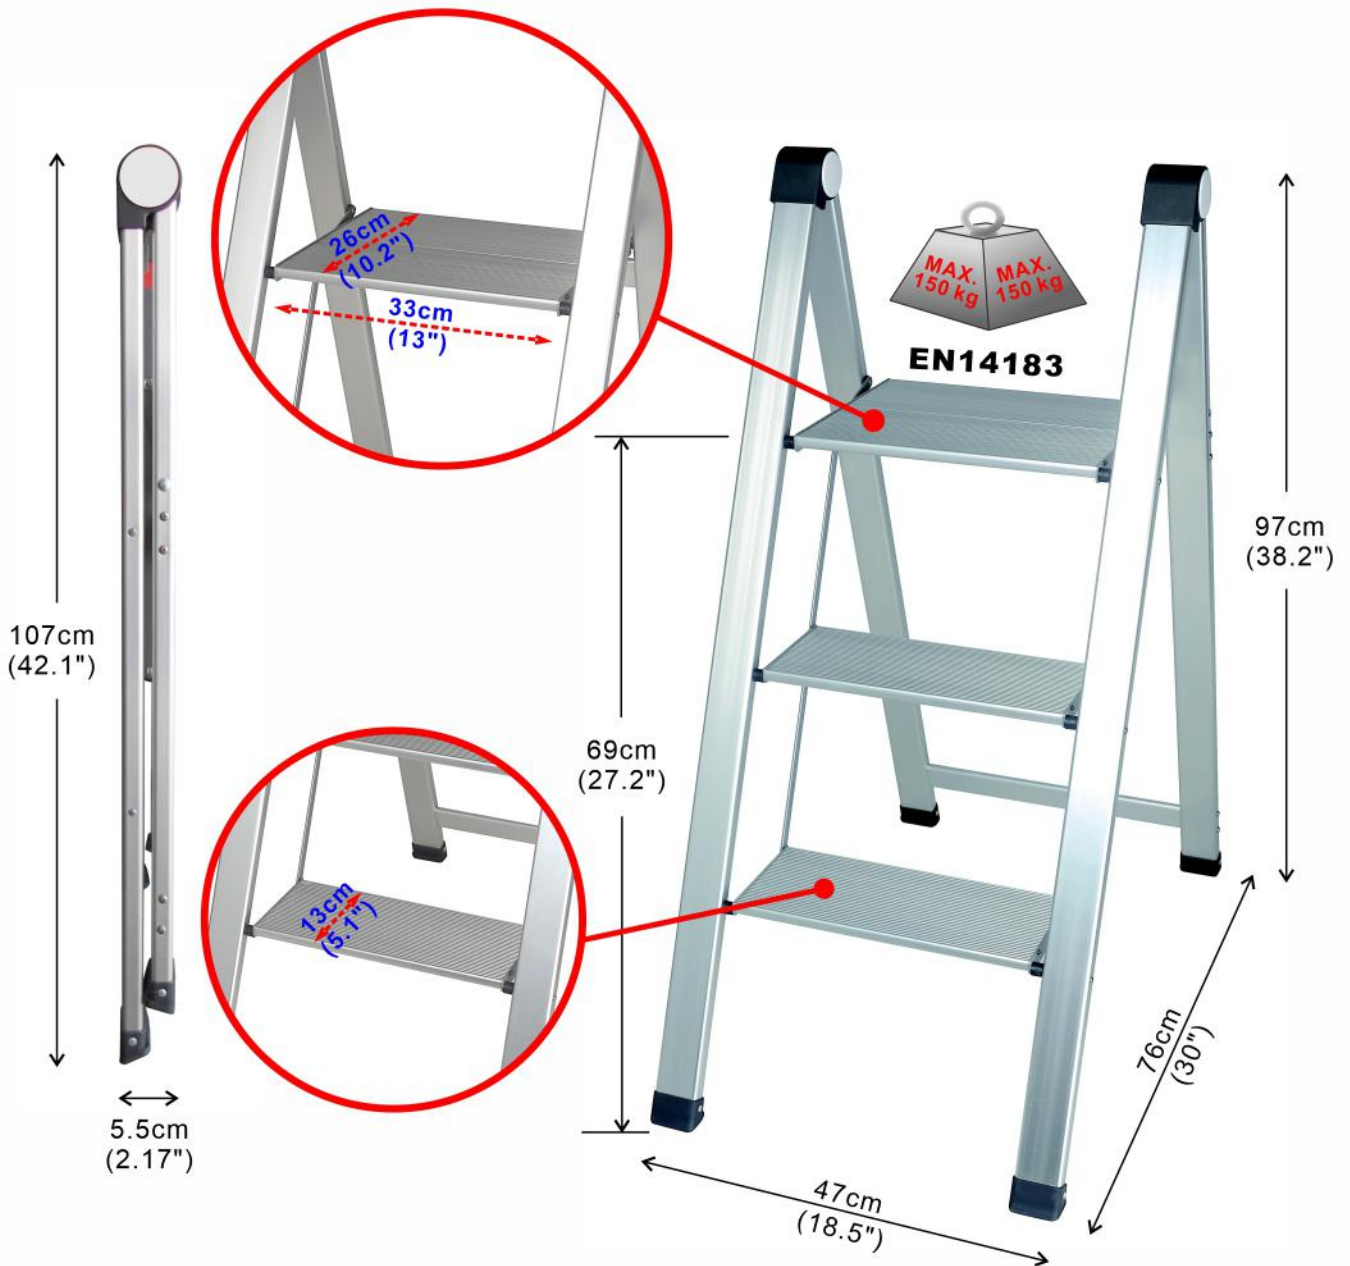

## Aluminium Slim Stool

Ref : LZC115585G (Grey)  
LZC115585B (Light Blue)  
Weight : 4.8kg